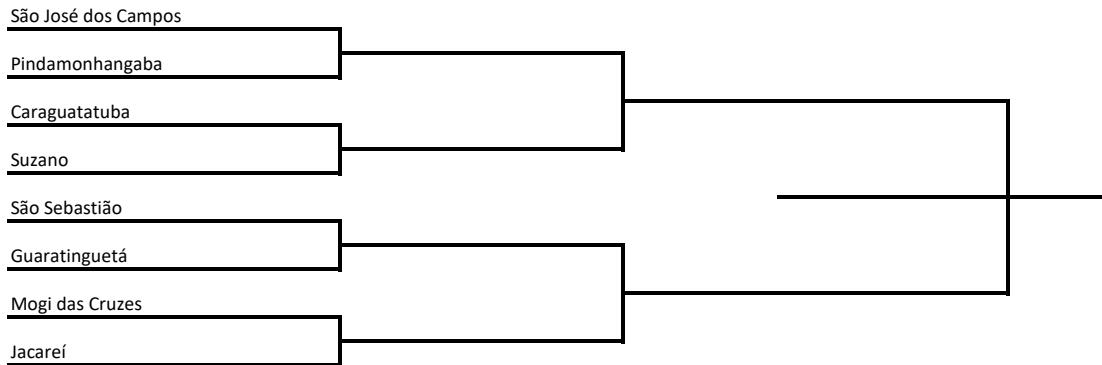

Resultados da Fase de Classificação

Malha

Grupo A
São José dos Campos
Mogi das Cruzes
Taubaté
Cruzeiro

Grupo B
Jacareí
Pindamonhangaba
Ilhabela

Grupo C
São Sebastião
Caraguatatuba
Caçapava

Grupo D
Suzano
Guaratinguetá
Santa Isabel