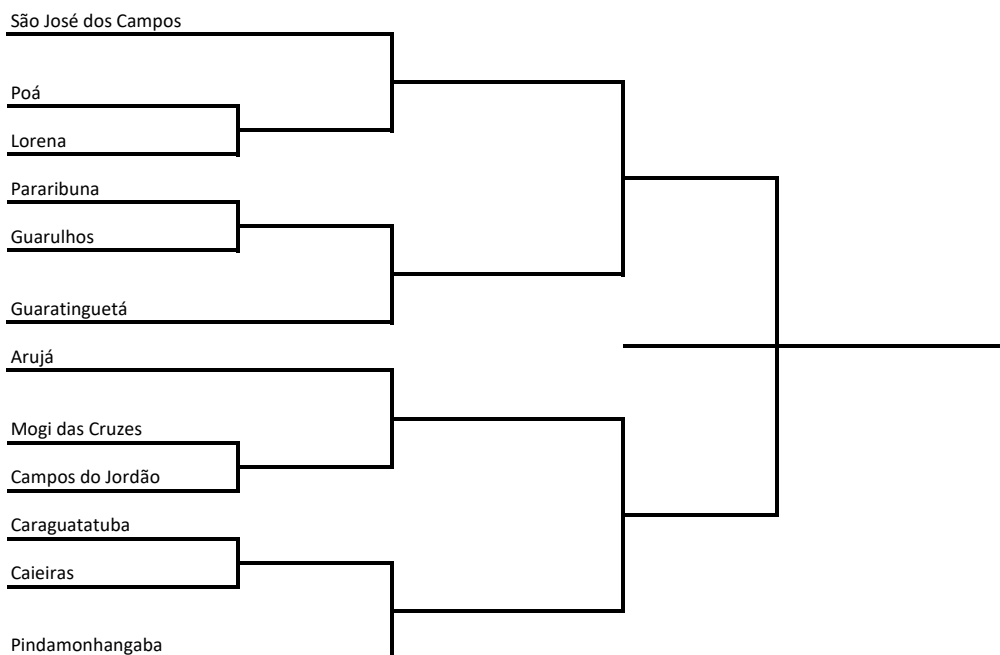

Grupo E
Paraibuna
Caieiras
Mairiporã
São Sebastião

Grupo F
Campos do Jordão
Poá
Salesópolis
----X----

Resultados da Fase de Classificação

Buraco Masculino

Grupo A
Ubatuba
Ilhabela
Cruzeiro

Grupo B
São José dos Campos
Pindamonhangaba
Campos do Jordão