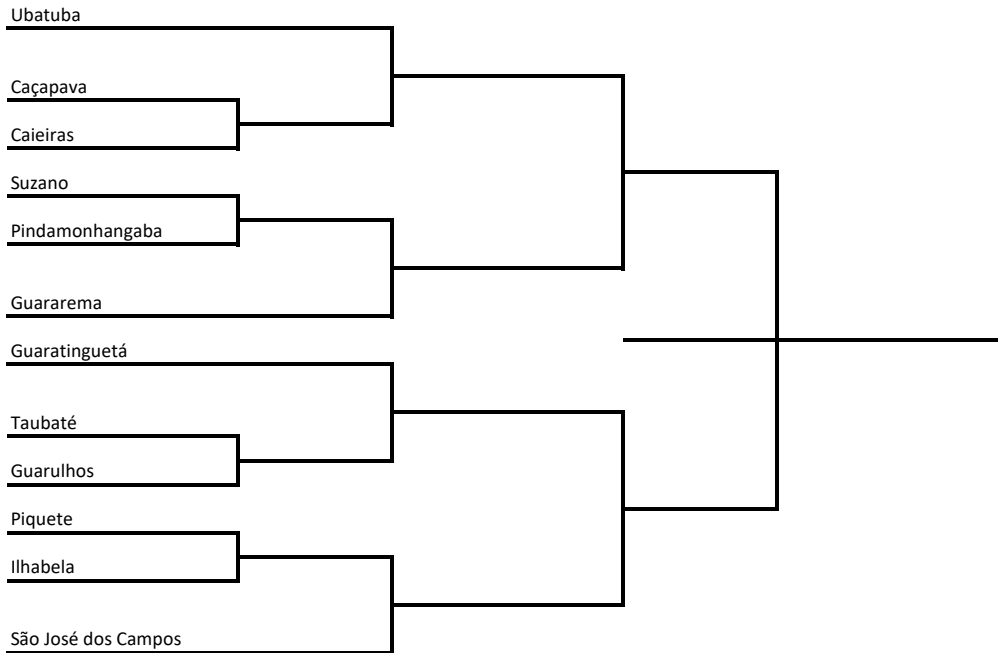

Resultados da Fase de Classificação

Buraco Masculino

Grupo A
Ubatuba
Ilhabela
Cruzeiro

Grupo B
São José dos Campos
Pindamonhangaba
Campos do Jordão

Grupo C
Guaratinguetá
Caçapava
Lavrinhas

Grupo D
Guararema
Piquete
Canas

Grupo E
Suzano
Taubaté
Paraibuna

Grupo F
Guarulhos
Caieiras
Ferraz de Vasconcelos