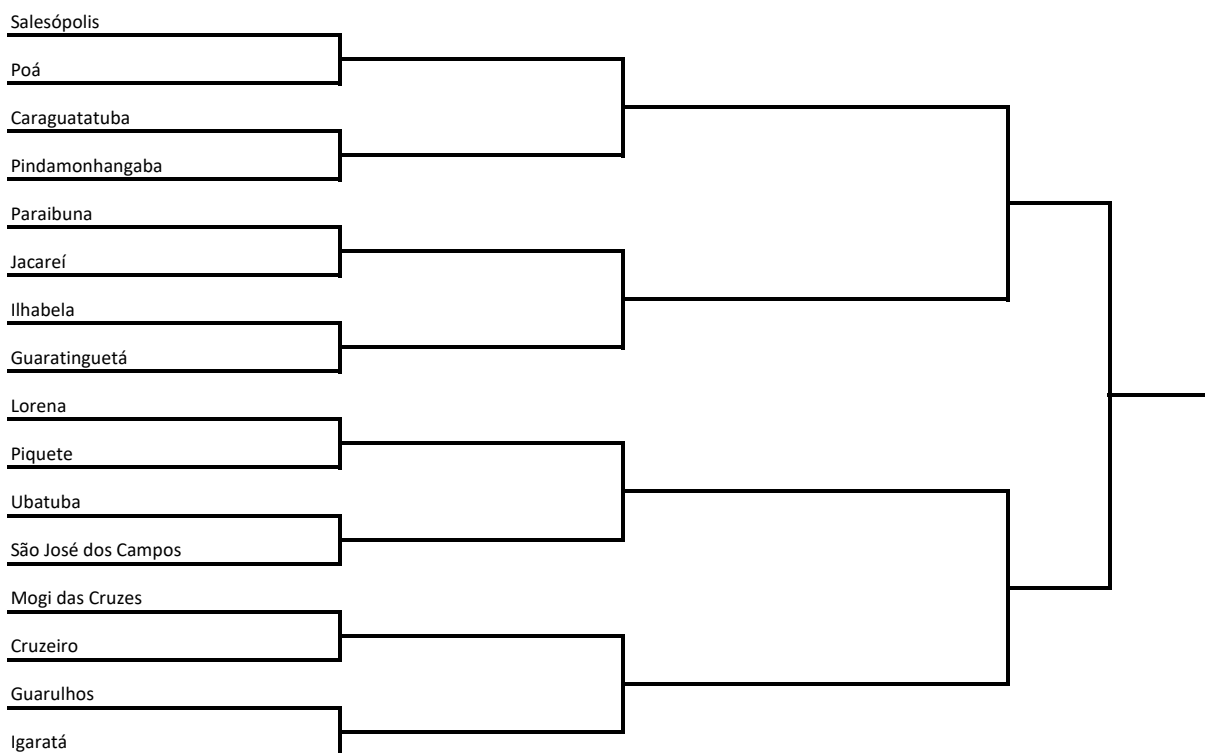

Resultados da Fase de Classificação

Voleibol Feminino A

Grupo A
Salesópolis
Ubatuba
Cajamar

Grupo B
Igaratá
Caraguatatuba
Franco da Rocha

Grupo C
Lorena
Jacareí
Caieiras
Potim

Grupo D
Guaratinguetá
Cruzeiro
Itaquaquecetuba

Grupo E
Paraibuna
Piquete
Francisco Morato
Campos do Jordão

Grupo F
Mogi das Cruzes
Poá
São Sebastião
Mairiporã

Grupo G
São José dos Campos
Ilhabela
Taubaté

Grupo H
Pindamonhangaba
Guarulhos
Ferraz de Vasconcelos
Suzano