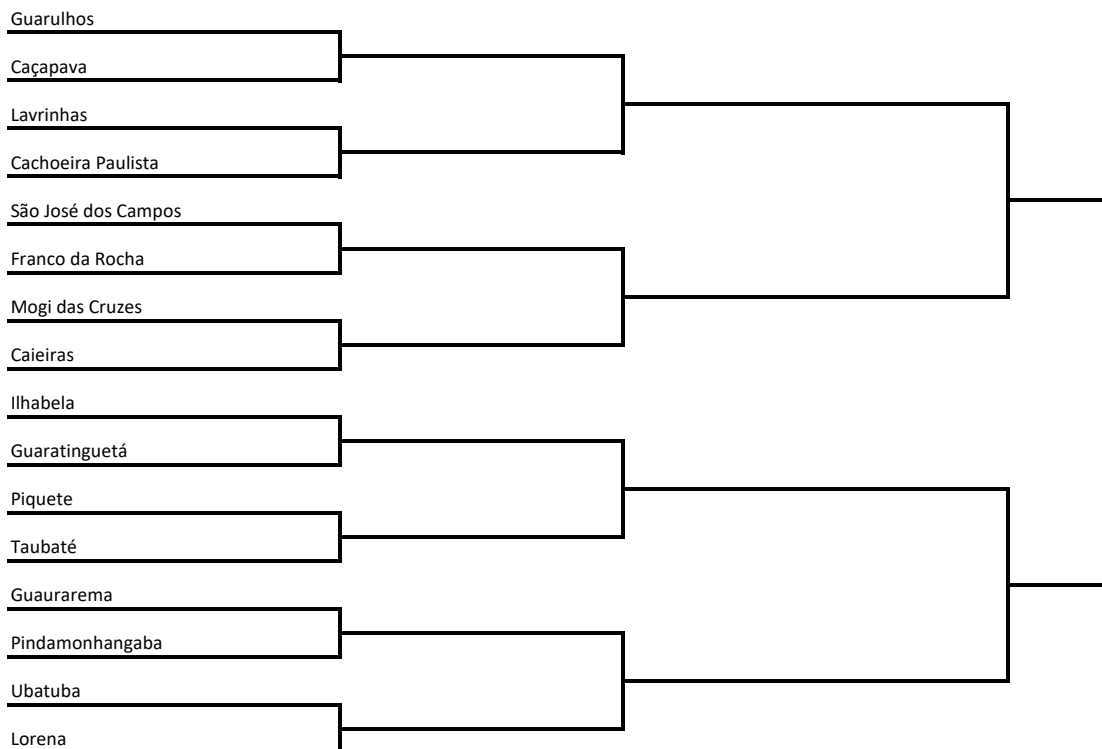

Resultados da Fase de Classificação

Truco

Grupo A
Guarulhos
Piquete
Cajamar

Grupo B
Lorena
Mogi das Cruzes
Salesópolis

Grupo C
Ilhabela
Lavrinhas
Itaquaquecetuba

Grupo D
Caieiras
Guaratinguetá
Ferraz de Vasconcelos

Grupo E
São José dos Campos
Ubatuba
Mairiporã
Jacaré

Grupo F
Guararema
Franco da Rocha
Paraibuna

Grupo G
Taubaté
Caçapava
Santa Isabel

Grupo H
Pindamonhangaba
Cachoeira Paulista
Canas