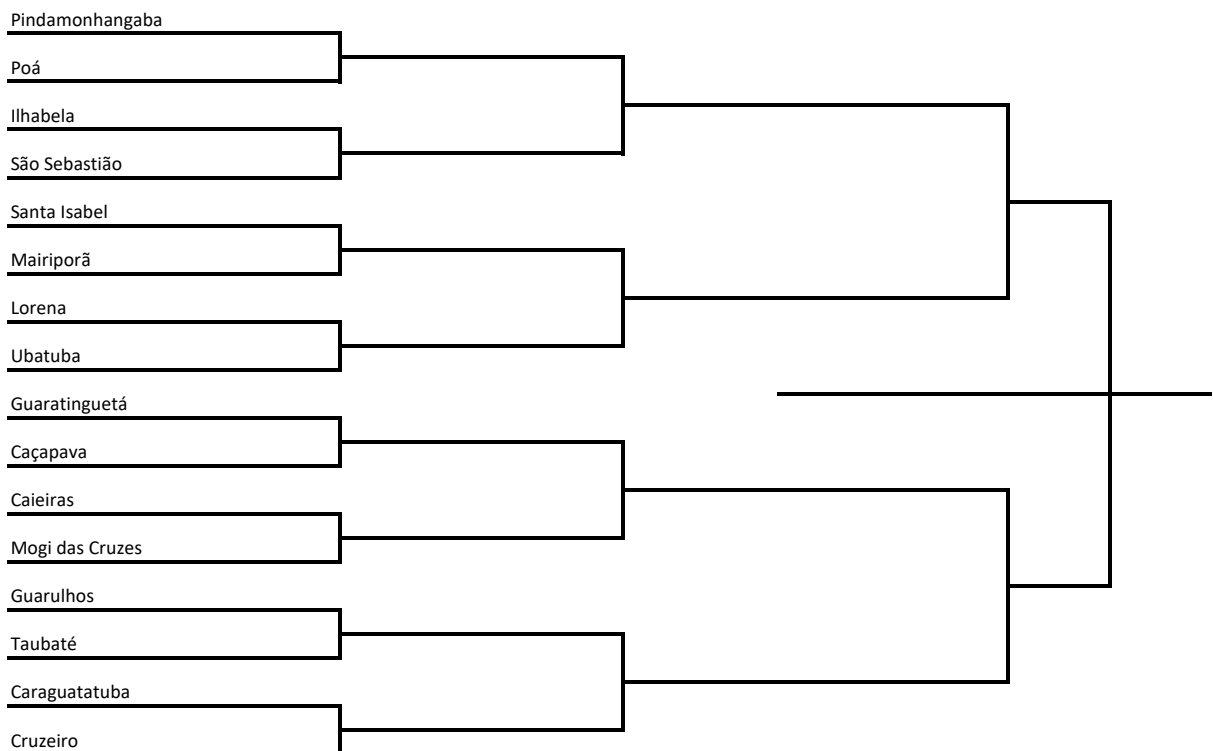

Resultados da Fase de Classificação

Voleibol Masculino A

Grupo A
Pindamonhangaba
Taubaté
Ferraz de Vasconcelos

Grupo B
Cruzeiro
Lorena
Franco da Rocha

Grupo C
Guaratinguetá
Poá
Jacareí
Francisco Morato

Grupo D
Ubatuba
Caieiras
Tremembé

Grupo E
Santa Isabel
Caçapava
Suzano

Grupo F
Guarulhos
Mairiporã
Cajamar

Grupo G
Mogi das Cruzes
Ilhabela
Paraibuna

Grupo H
São Sebastião
Caraguatatuba
São José dos Campos