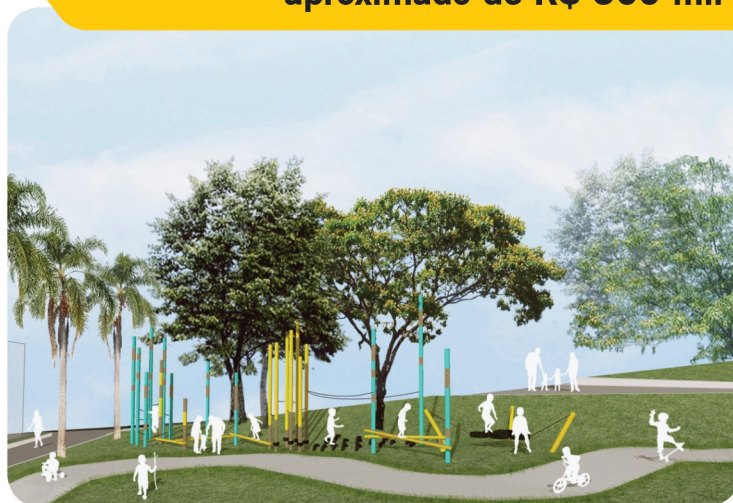

PARCERIAS COM INICIATIVA PRIVADA

- ✓ A empresa Riverside fez a nova iluminação de led do Parque Anthero e Bosque da Amizade, além da construção de um parque infantil no Alto das Almas
- ✓ As construtoras Lote Certo e Dubai estão fazendo a Ciclovia entre Jardim França e Pingo de Ouro
- ✓ A construtora GER fez a troca de piso da Quadra do Tamararé, com investimento de aproximadamente R\$ 80 mil
- ✓ A Construtora Menin está dando início à reforma da unidade de Saúde do Parque São Francisco e duplicação de trecho da Estrada Vicinal Tancredo Neves
- ✓ Tivemos ainda a Doação de área do empresário Tadeu Guimarães para construção da ciclovia em trecho da estrada da Pedrinha, e teremos também ciclovia e acostamento na Avenida Alberto Barbeto
- ✓ O Atacadão gerou cerca de 600 empregos em Guaratinguetá. O Supermercado fará o acesso à região industrial da cidade, com investimento aproximado de R\$ 3,2 milhões

O Spani Atacadista está fazendo novo acesso ao supermercado, na entrada da cidade

A MRS Logística está custeando o projeto Executivo do Viaduto do Arco da Fé

A Construtora Constag e Supermercado Colinas estão fazendo a reforma geral da Praça Coelho Neto, com investimento aproximado de R\$ 500 mil